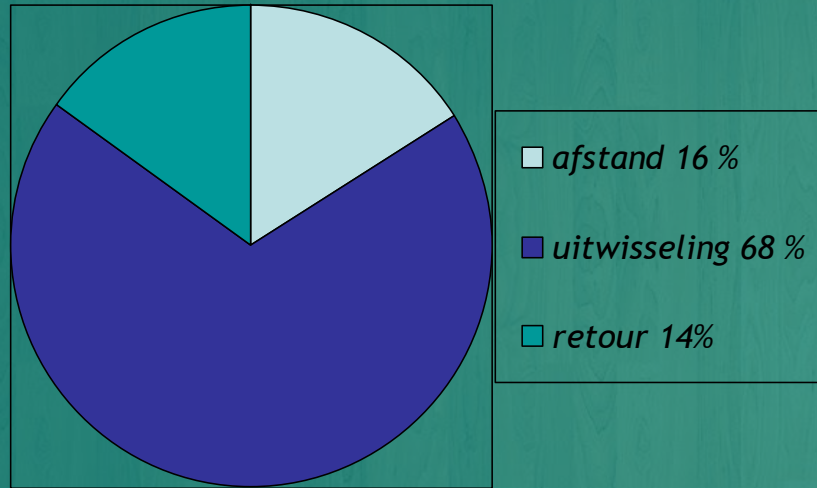

Dierenopvang

“Koningen”

Spreker; Astrid Koningen

Dierenopvang Koningen

Welke honden komen in onze opvang?

- 🐾 Buitenlandse honden, jong en oud, met of zonder gedragsprobleem, gezond of gehandicapt, groot en klein
- 🐾 Afstandshonden van mensen die niet meer voor de hond kunnen zorgen door bijvoorbeeld meer werken, allergie e.d., mensen die zich vergist hebben in het ras, honden met gedragsproblemen, buitenlandse honden die niet meer terug kunnen naar de organisatie waar ze vandaan komen en natuurlijk honden die uit onze opvang geplaatst zijn maar toch niet de goede match voor deze mensen blijken te zijn
- 🐾 Zwerfhonden uit de gemeente Staphorst
- 🐾 Honden uit een ander asiel

Overzicht asielhonden oktober 2013

Uitwisseling

afstand

74 honden
verbleven/verblijven.

32 honden binnen
gekomen.

Gemiddelde verblijfsduur
is 43 dagen

29 honden geplaatst

12 afstandshonden binnen
gekomen