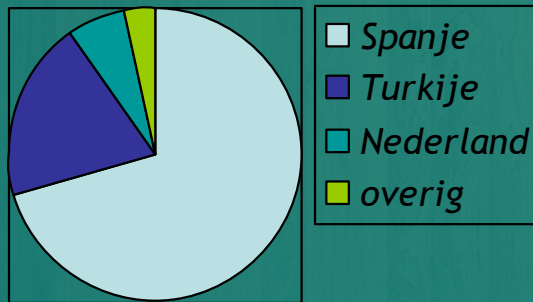

Dierenopvang

“Koningen”

Spreker; Astrid Koningen

Dierenopvang Koningen

Welke honden komen in onze opvang?

- 🐾 Buitenlandse honden, jong en oud, met of zonder gedragsprobleem, gezond of gehandicapt, groot en klein
- 🐾 Afstandshonden van mensen die niet meer voor de hond kunnen zorgen door bijvoorbeeld meer werken, allergie e.d., mensen die zich vergist hebben in het ras, honden met gedragsproblemen, buitenlandse honden die niet meer terug kunnen naar de organisatie waar ze vandaan komen en natuurlijk honden die uit onze opvang geplaatst zijn maar toch niet de goede match voor deze mensen blijken te zijn
- 🐾 Zwerfhonden uit de gemeente Staphorst
- 🐾 Honden uit een ander asiel

Overzicht asielhonden oktober 2013

Uitwisseling

afstand

74 honden
verbleven/verblijven.

32 honden binnen
gekomen.

Gemiddelde verblijfsduur
is 43 dagen

29 honden geplaatst

12 afstandshonden binnen
gekomen