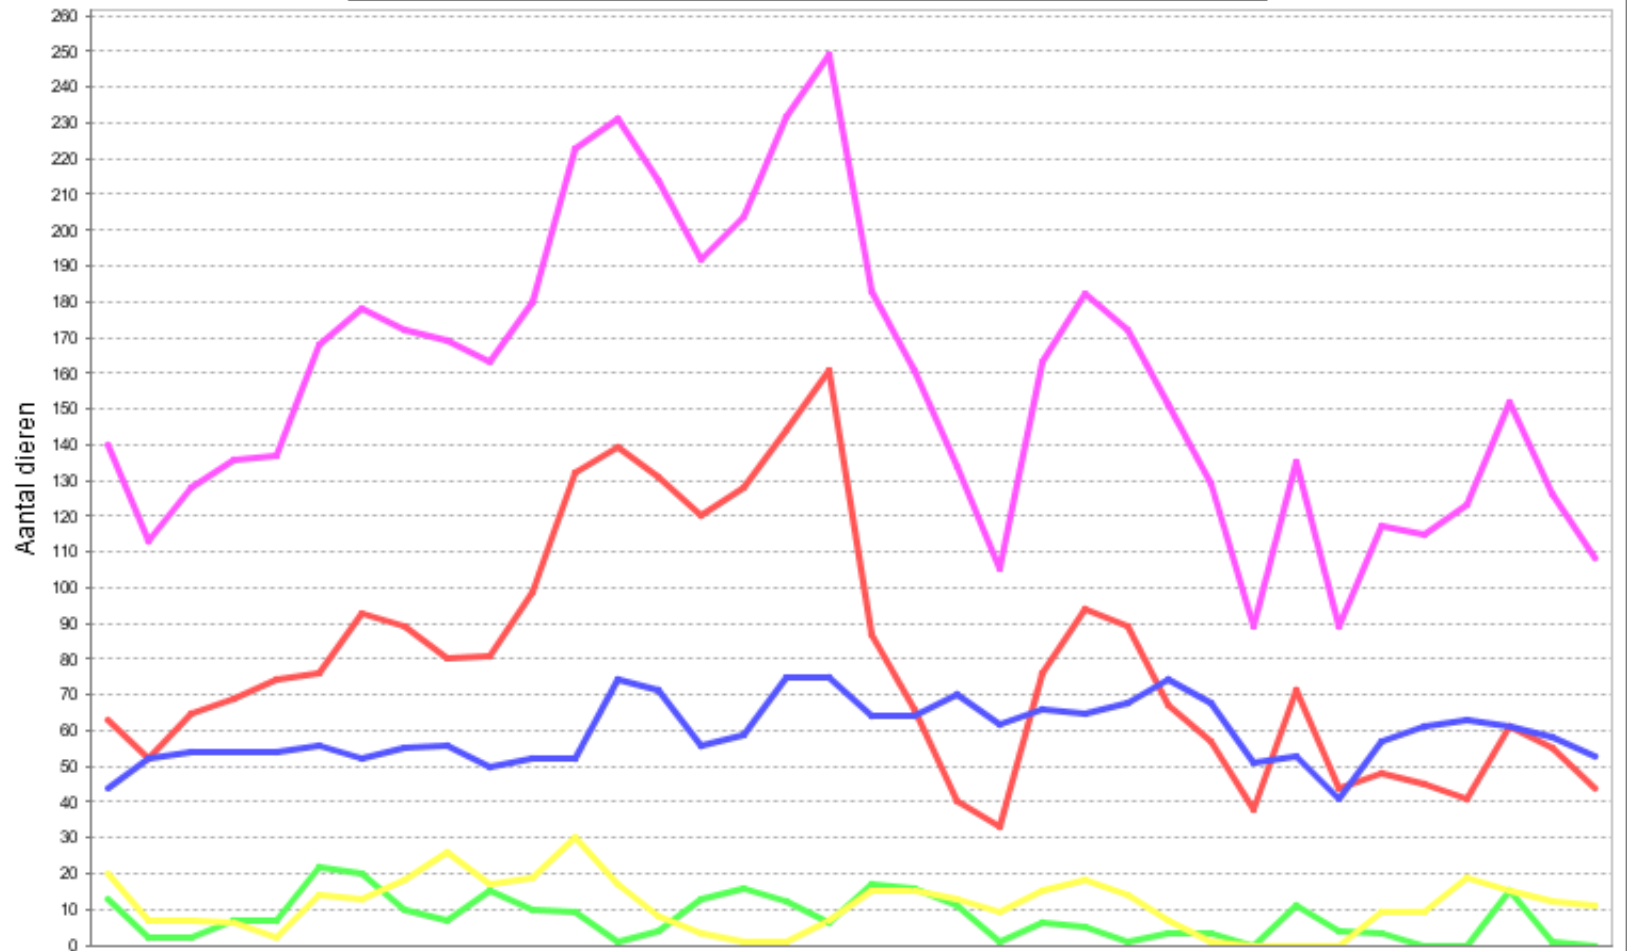

Overzicht asielhonden oktober 2013

Uitwisseling

afstand

74 honden
verbleven/verblijven.

32 honden binnen
gekomen.

Gemiddelde verblijfsduur
is 43 dagen

29 honden geplaatst

12 afstandshonden binnen
gekomen

*299 honden zijn dit jaar binnen gekomen waarvan 208 uit het buitenland.
(69 %)*

297 honden zijn dit jaar geplaatst

*2012 zijn er 431 honden binnen gekomen. Waaronder 329 uit het buitenland
(76%)*

429 zijn geplaatst

Overzicht 2010/2013

Aantal dieren eind periode

— Aantal hond — Aantal kat — Aantal pup — Aantal kitten — Aantal totaal

	2010 nov	2010 dec	2011 jan	2011 feb	2011 mrt	2011 apr	2011 mei	2011 jun	2011 jul	2011 aug	2011 sep	2011 okt	2011 nov	2011 dec	2012 jan	2012 feb	2012 mrt	2012 apr	2012 mei	2012 jun	2012 jul	2012 aug	2012 sep	2012 okt	2012 nov	2012 dec	2013 jan	2013 feb	2013 mrt	2013 apr	2013 mei	2013 jun	2013 jul	2013 aug	2013 sep	2013 okt
Aantal hond	63	52	65	69	74	76	93	89	80	81	99	132	139	131	120	128	144	161	87	68	40	33	78	94	89	67	57	38	71	44	48	45	41	61	55	44
Aantal kat	44	52	54	54	54	56	52	55	56	50	52	52	74	71	56	59	75	75	64	64	70	62	68	65	68	74	68	51	53	41	57	61	63	61	58	53
Aantal pup	13	2	2	7	7	22	20	10	7	15	10	9	1	4	13	16	12	6	17	16	11	1	6	5	1	3	3	0	11	4	3	0	0	15	1	0
Aantal kitten	20	7	7	6	2	14	13	18	26	17	19	30	17	8	3	1	1	7	15	15	13	9	15	18	14	7	1	0	0	9	9	19	15	12	11	
Aantal totaal	140	113	128	136	137	168	178	172	169	163	180	223	231	214	192	204	232	249	183	161	134	105	183	182	172	151	129	89	135	89	117	115	123	152	128	108