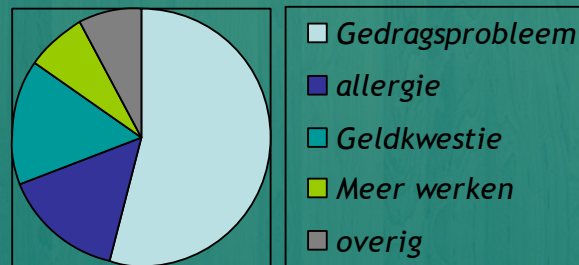

Overzicht asielhonden oktober 2013

afstand

74 honden
verbleven/verblijven.

32 honden binnen
gekomen.

Gemiddelde verblijfsduur
is 43 dagen

29 honden geplaatst

12 afstandshonden binnen
gekomen