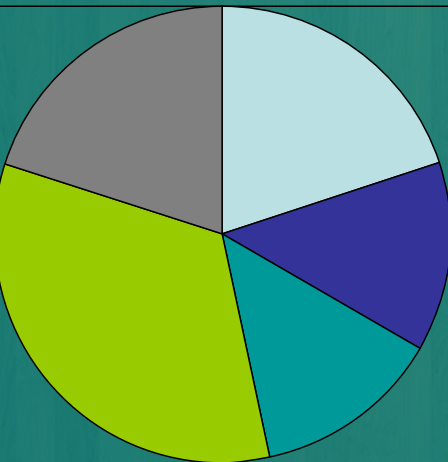

transport 31 augustus

Scooby medina Spanje

13 volwassen honden

Gemiddelde leeftijd 3,1 jaar

Gemiddelde verblijfsduur 37 dagen

Verblijfsduur in dagen

10 - 20	20%
20 - 30	13%
30 - 40	13%
40 - 50	33%
50 - 60	20%